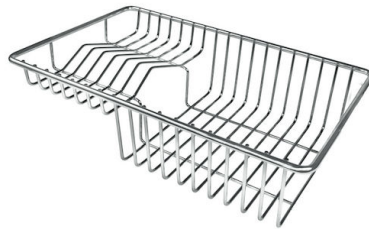

Lavello / Sink cod. 1235 050

GALERÍA

Il lavello può essere installato con banco rubinetteria frontale o laterale.

The sink can be installed with the tap counter on the back or side.

Abbinamento miscelatore Eclipse (8499 000), tagliere Twin (8644 004) e piletta automatica (8407 116 o 8407 117)

Combination of Eclipse mixer tap (8499 000), Twin chopping board (8644 004) and automatic waste fitting (8407 116 or 8407 117)

EL PAQUETE INCLUYE

Desagüe automático - PM
8407 113

ACCESORIOS OPCIONALES

Cesta blanca de acero inoxidable
8612 000

Cesta portaplatos inox
8100 303
* sólo en combinación con el accesorio
8644 101

Cesta portaplatos inox
8100 201

Cubeta blanca
8153 100

Rejilla portaplatos inox
8100 154

Tabla de corte de cristal
8631 300

Tabla de corte de HPDE
8657 001