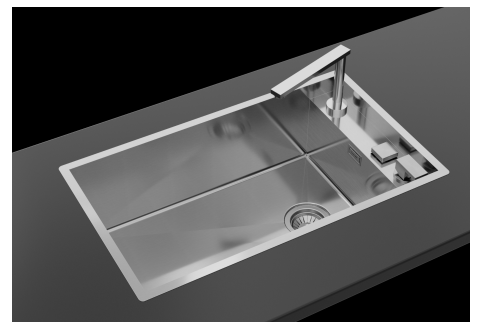

Lavello / Sink cod. 1235 050

GALERÍA